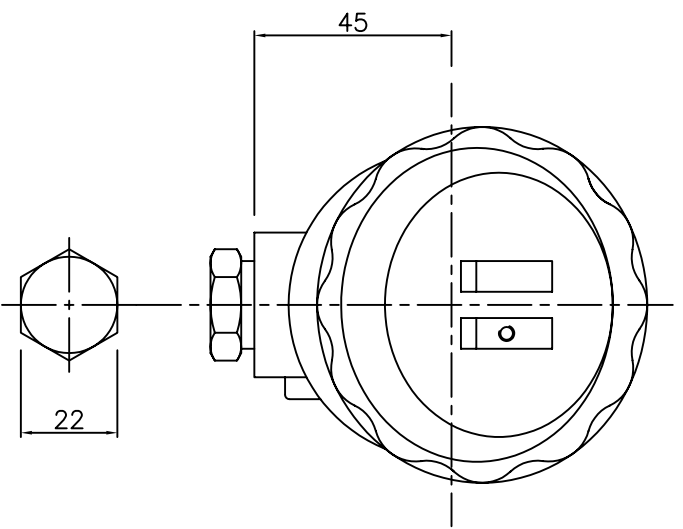

RTD/TC Terminal Head – L

Unit : mm.

PRC Technologies Corporation Ltd.

T: 02 530-1714, 530-1619, 530-1621
F: 02 530-1731
Email: info@prctechnologies.co.th