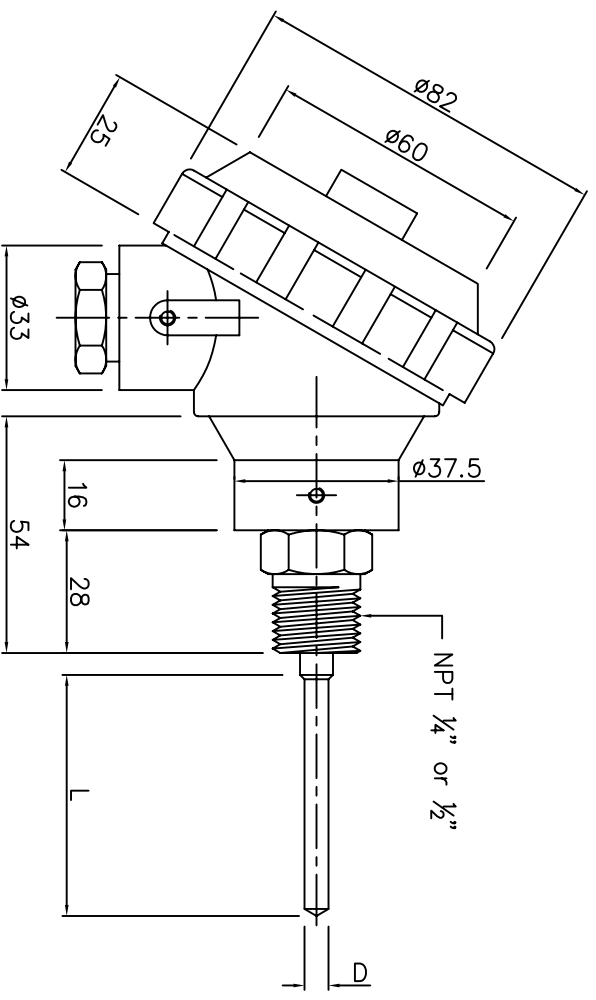

RTD/TC Terminal Head – L

Unit : mm.

PRC Technologies Corporation Ltd.

T: 02 530-1714, 530-1619, 530-1621
F: 02 530-1731
Email: info@prctechnologies.co.th